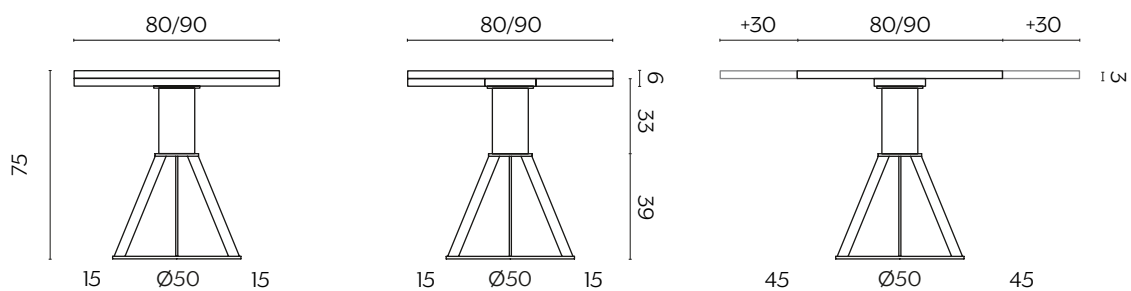

DIMENSIONI | DIMENSIONS

lunghezza | width: 80-110-140 cm
larghezza | depth: 80 cm
altezza | height: 75 cm

lunghezza | width: 90-120-150 cm
larghezza | depth: 90 cm
altezza | height: 75 cm

FINITURE PIANO | TOP FINISHES