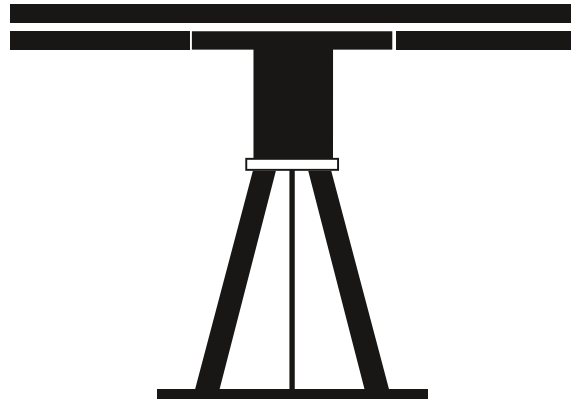

Geronimo is a totem, a pop icon, a fixed or extendable table created to furnish small spaces, with shapes that look to a minimalist panorama, keeping fascinating lines.

DIMENSIONI | DIMENSIONS

lunghezza | width: 80 cm
larghezza | depth: 80 cm
altezza | height: 75 cm

by Paolo Cappello

Geronimo è un totem, un' icona pop, un tavolo fisso o allungabile nato per arredare piccoli spazi, con forme che si affacciano a un panorama minimale, mantenendo linee affascinanti.

Geronimo is a totem, a pop icon, a fixed or extendable table created to furnish small spaces, with shapes that look to a minimalist panorama, keeping fascinating lines.

DIMENSIONI | DIMENSIONS

lunghezza | width: 80-110-140 cm
larghezza | depth: 80 cm
altezza | height: 75 cm

lunghezza | width: 90-120-150 cm
larghezza | depth: 90 cm
altezza | height: 75 cm

FINITURE PIANO | TOP FINISHES