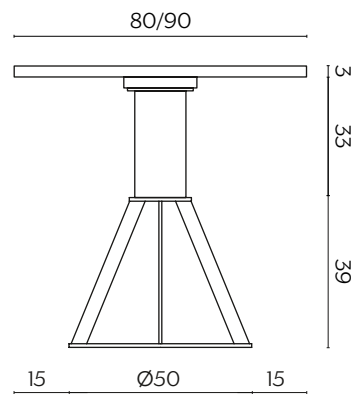

GERONIMO

by Paolo Cappello

Geronimo è un totem, un' icona pop, un tavolo fisso o allungabile nato per arredare piccoli spazi, con forme che si affacciano a un panorama minimale, mantenendo linee affascinanti.

Geronimo is a totem, a pop icon, a fixed or extendable table created to furnish small spaces, with shapes that look to a minimalist panorama, keeping fascinating lines.

DIMENSIONI | DIMENSIONS

lunghezza | width: 80 cm
larghezza | depth: 80 cm
altezza | height: 75 cm

lunghezza | width: 90 cm
larghezza | depth: 90 cm
altezza | height: 75 cm

FINITURE PIANO | TOP FINISHES

LEGNO | WOOD

Rovere Fiammato
Flamed Oak

Rovere Vintage
Vintage Oak

Noce Canaletto
Canaletto Walnut

Rovere Termotrattato
Heat-Treated Oak

DIMENSIONI | DIMENSIONS

lunghezza | width: 80-110-140 cm
larghezza | depth: 80 cm
altezza | height: 75 cm

lunghezza | width: 90-120-150 cm
larghezza | depth: 90 cm
altezza | height: 75 cm

FINITURE PIANO | TOP FINISHES